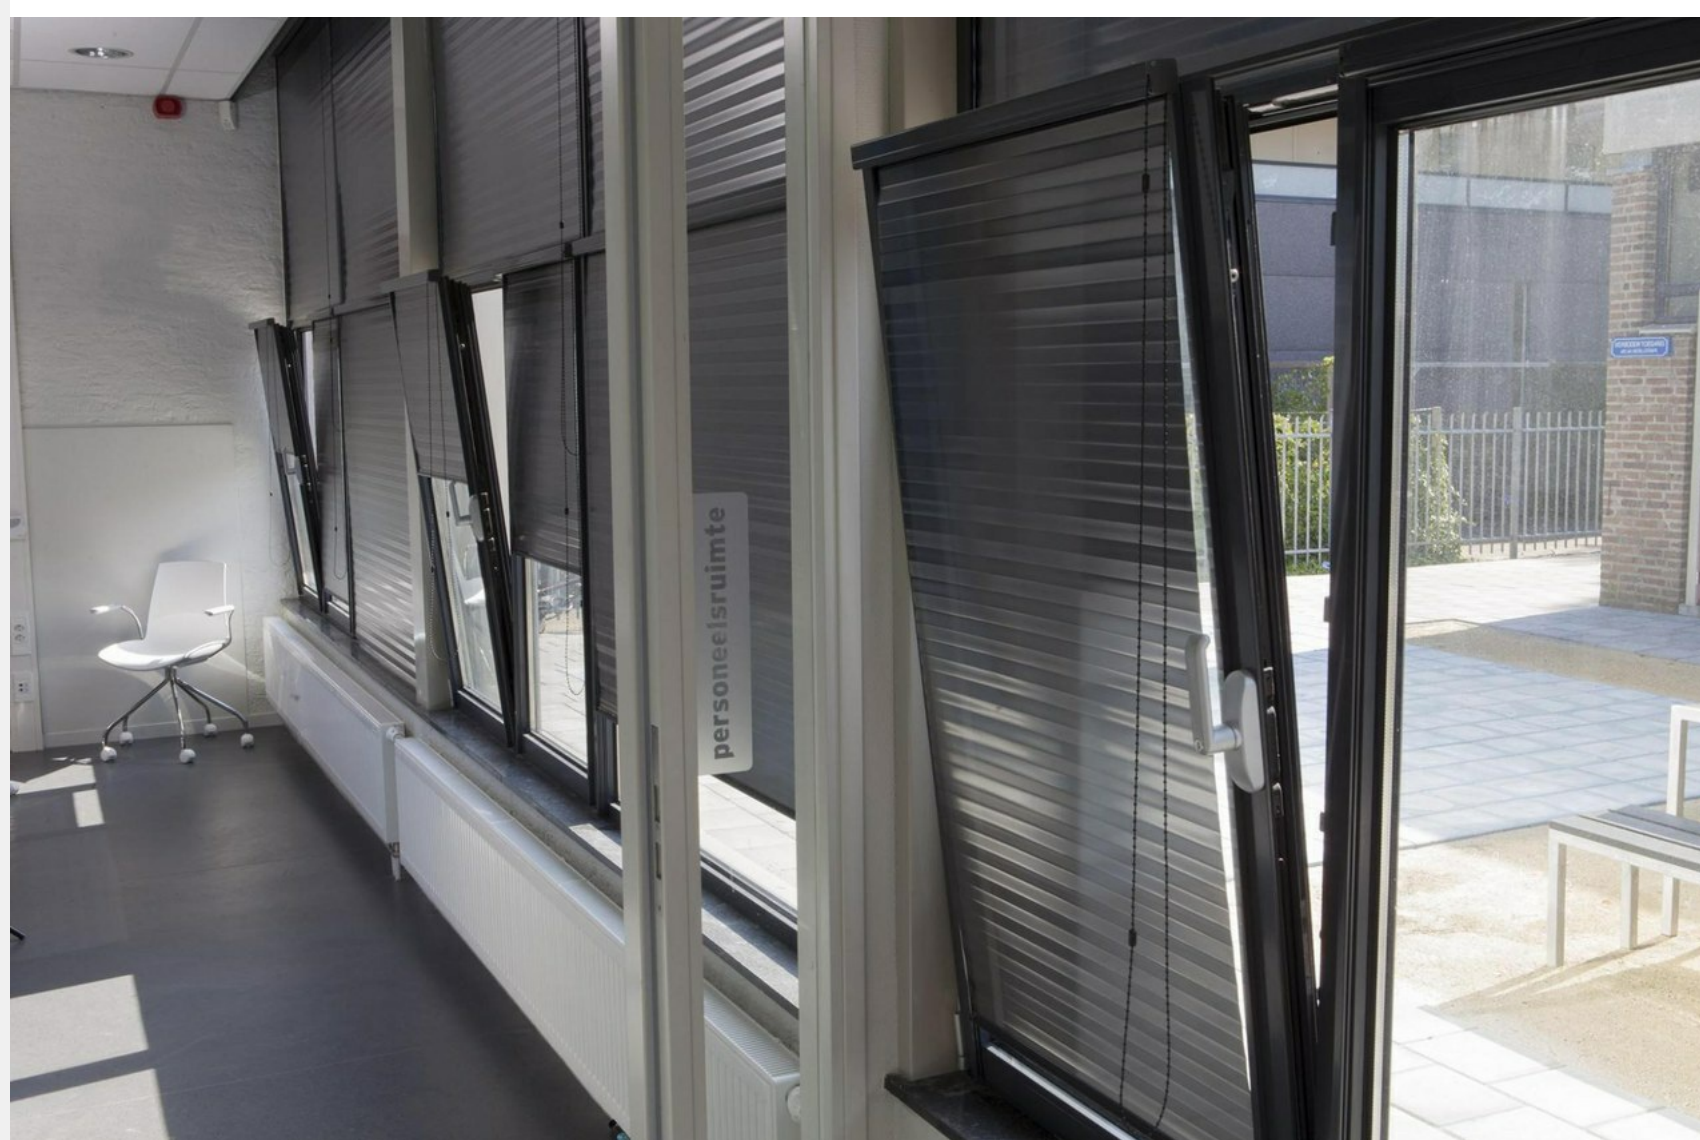

LUMADESQ

Ventilatie op scholen betaalbaar!

Nu het beter weer wordt, is goede zonwering noodzakelijk. Lumadesq zonwering zorgt voor een prettig binnenklimaat in de klas, waarbij de ramen gewoon open kunnen. Een continue toevoer van verse lucht zorgt voor goede ventilatie van de ruimte.

Recent meldde de NOS nog dat op veel scholen de ventilatie niet op orde is. Wil je het binnenklimaat in klassen verbeteren? Als je kiest voor Lumadesq zonwering is dat altijd in combinatie met optimale ventilatie.

Lumadesq zonwering is warmtewerend en transparant. Beeldschermreflectie behoort tot het verleden.

De zonwering in combinatie met toevoer van frisse lucht houdt leerlingen geconcentreerd en zorgt voor een veilig leerklimaat, ook bij jou op school!

Naast werkplekzonwering levert Lumadesq sinds kort het [Safe & Connect screen](#); een maatwerkoplossing van vaste schermen en rolgordijnen met transparante folie. Je hebt op een veilige manier direct verbinding met de leerlingen en collega's.